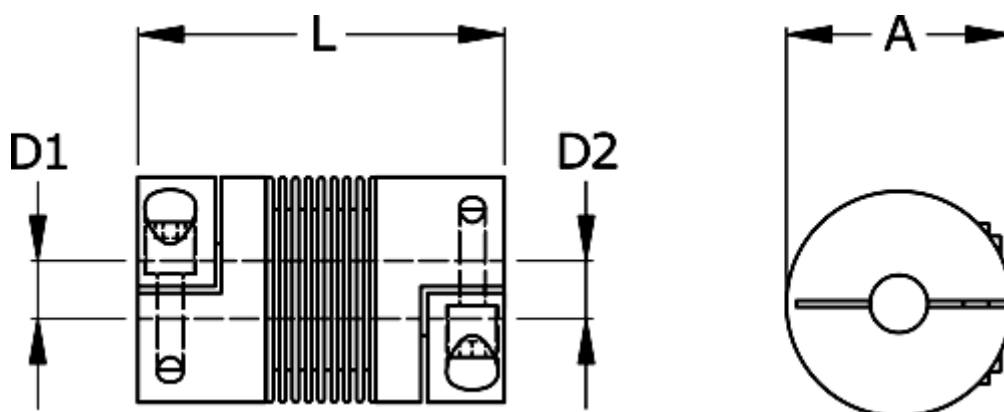

Varenummer: 3330400300731010  
Beskrivelse: Metalbælgkobling type 4 str.30  
Længde 73 mm, boring 10/10 mm

## Mål

A	= 56
D1	= 10
D2	= 10
L	= 73
Nom. moment NM (Tkn)	= 30